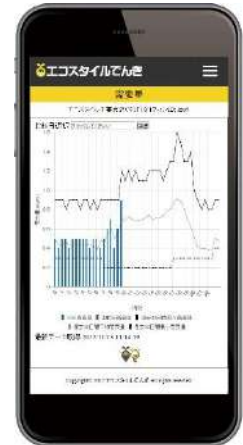

新しい料金体系

■燃料費調整額 0円

電力会社によっては燃料費調整額が電気料金に反映されているため、原油価格等の変動により燃料費調整額が変動するリスクがあります。エコスタイルでんきは燃料費調整額を考慮しておりませんので、お客様による燃料費調整額の変動リスクが一切ありません。

■解約時違約金 0円

「エコスタイルでんき」は、契約期間を設定しておらず、解約時の違約金もいただきません。

サービス特徴③ 「電力見える化サービス」を無償でご提供

「エコスタイルでんき」ご契約者様には、お客様のパソコンやスマートフォンで電力使用状況をいつでもどこからでも確認することができる「電力見える化サービス」を無償で提供させていただきます。

前月、前年などの過去のある日を指定して、現在の電力使用量と一目で比較することが可能です。さらに予め設定した使用量を超えた場合、メールでお知らせするサービスも無料で受けることができ、節電による電気料金削減を可能にします。また、電力使用量が見える化することで、節電に対する意識を高めます。

電力見える化サービス

- ポイント 1 パソコンやスマホでいつでもどこでも使用量がわかる!
- ポイント 2 アラート機能搭載で設定量を超えるとメールでお知らせ!
- ポイント 3 使用量が見えることにより、意識的に節電できる!

料金シミュレーション(削減例)

東京電力で月平均 450kWh 使用しているお客様は、「エコスタイルでんき」に切り替えると年間 16,788 円お安くなります。また、ソーシャルサポートプラン(「子育てでんき」・「敬老でんき」)適用のお客様は、さらに 3%値引きとなる 20,844 円お安くなります。